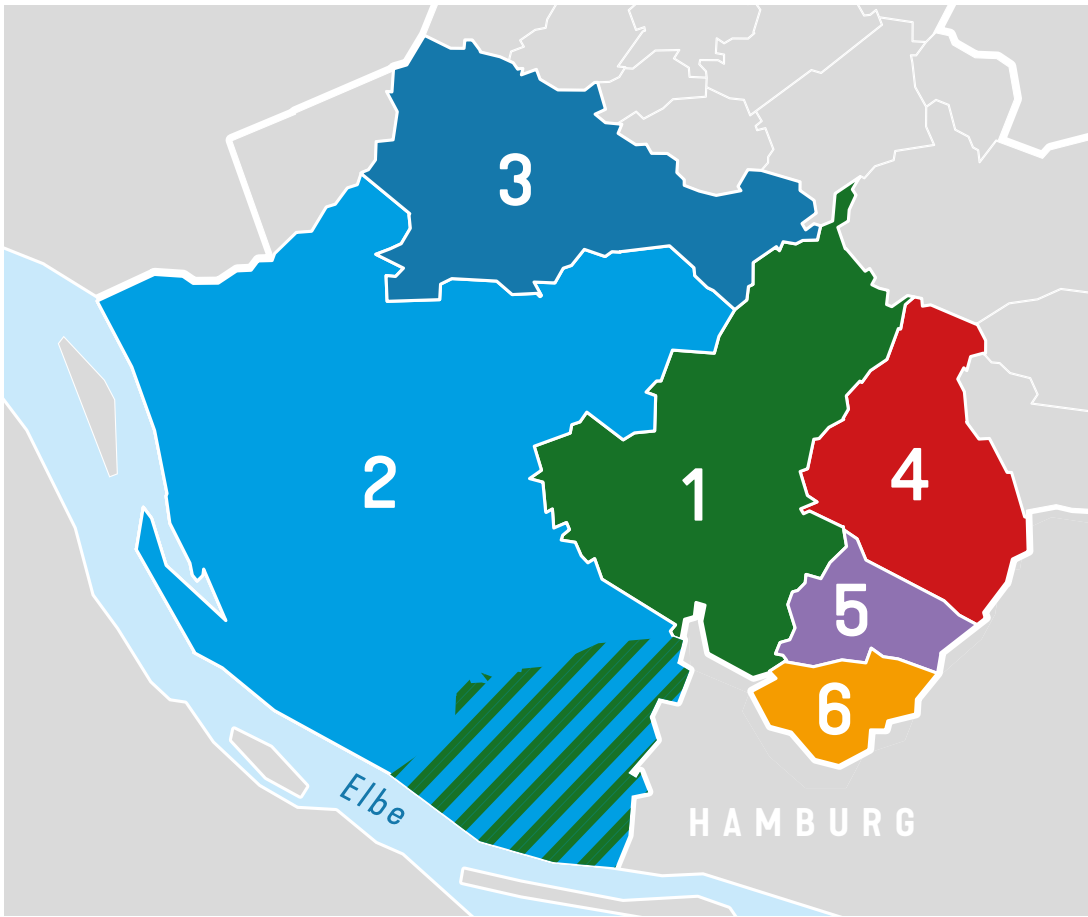

Die lokale Verteilung

1 Pinneberger Bote

Pinneberg, Borstel-Hohenraden, Kummerfeld, Prisdorf, Appen, Wedel*

2 Der Elb-Bote

Wedel*, Uetersen, Tornesch, Heidgraben, Groß Nordende, Seester, Seestermühe, Neuendeich, Haselau, Moorrege, Heist, Haseldorf, Hetlingen, Holm

3 Der Krückau-Bote

Elmshorn, Kl. Nordende, Kölln-Reisiek, Seeth-Eckholdt und Ellerhoop

4 Rellinger Bote

Rellingen, Tangstedt, Ellerbek

5 Halstenbeker Bote

6 Schenefelder Kurier

* teilweise

Anzeigenformate